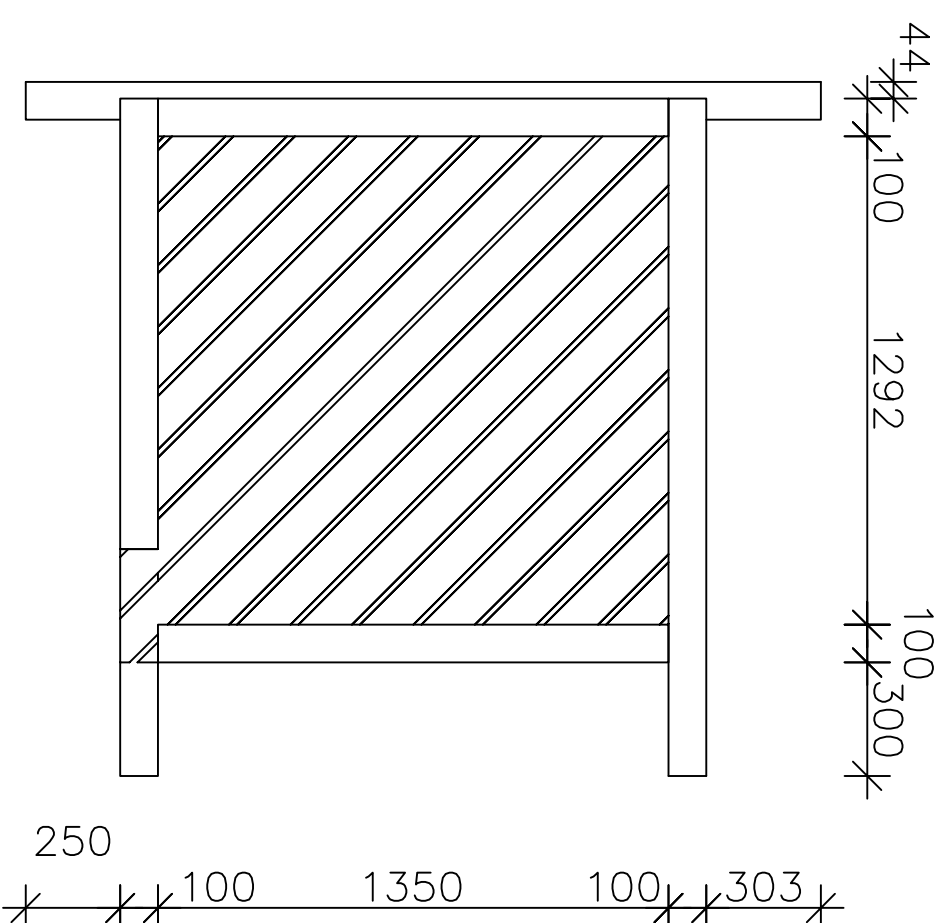

Tagumine sein praempoolne moodul

Vaade väljast

Külgavaade

Vaade seest

Pealtvaade

EHITUSPUUSSEPPADE VABARIKKLIKUD KUTSEVÕISTILUSED			
Prügimaja		Staad.	Leht
Katusesõrestiku detailjoonis		TJ	x
			x
Nõustas	Tõnu Tammesalu		
Konstrueeris	Ergo Pikas		
		09.04.09	