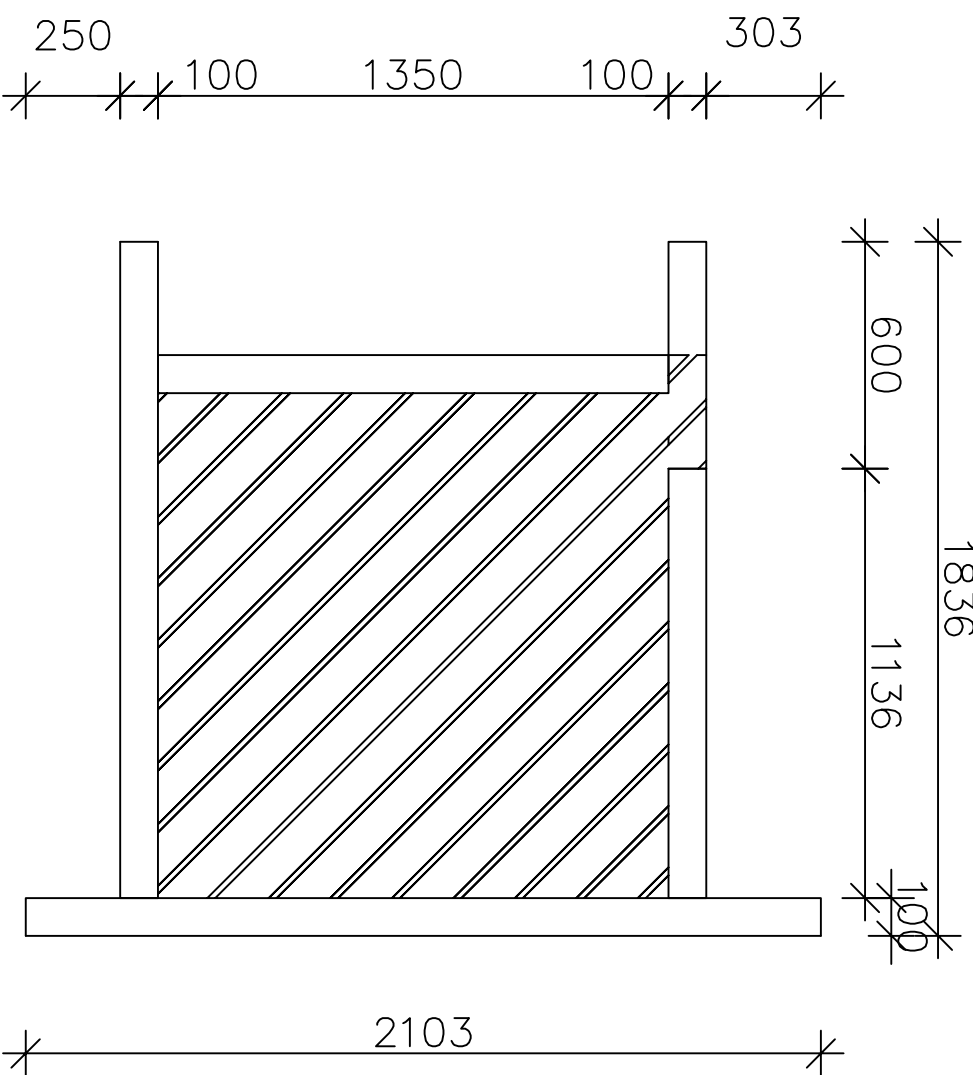

Tagumine sein praempoolne moodul

Vaade väljast

Külgavaade

Vaade seest

Pealtvaade

EHITUSPUUSSEPPADE VABARIKKLIKUD KUTSEVÕISTILUSED			
Prügimaja		Staad.	Leht
Katusesõrestiku detailjoonis		TJ	x
			x
Nõustas	Tõnu Tammesalu		
Konstrueeris	Ergo Pikas		
		09.04.09	