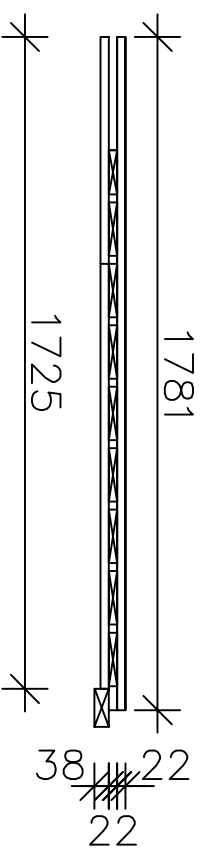

Tagumine sein praempoolne moodul

Vaade väljast

Külgavaade

Vaade seest

Pealtvaade

EHITUSPUUSSEPPADE VABARIKKLIKUD KUTSEVÕISTILUSED			
Prügimaja		Staad.	Leht
Katusesõrestiku detailjoonis		TJ	x
			x
Nõustas	Tõnu Tammesalu		
Konstrueeris	Ergo Pikas		
		09.04.09	