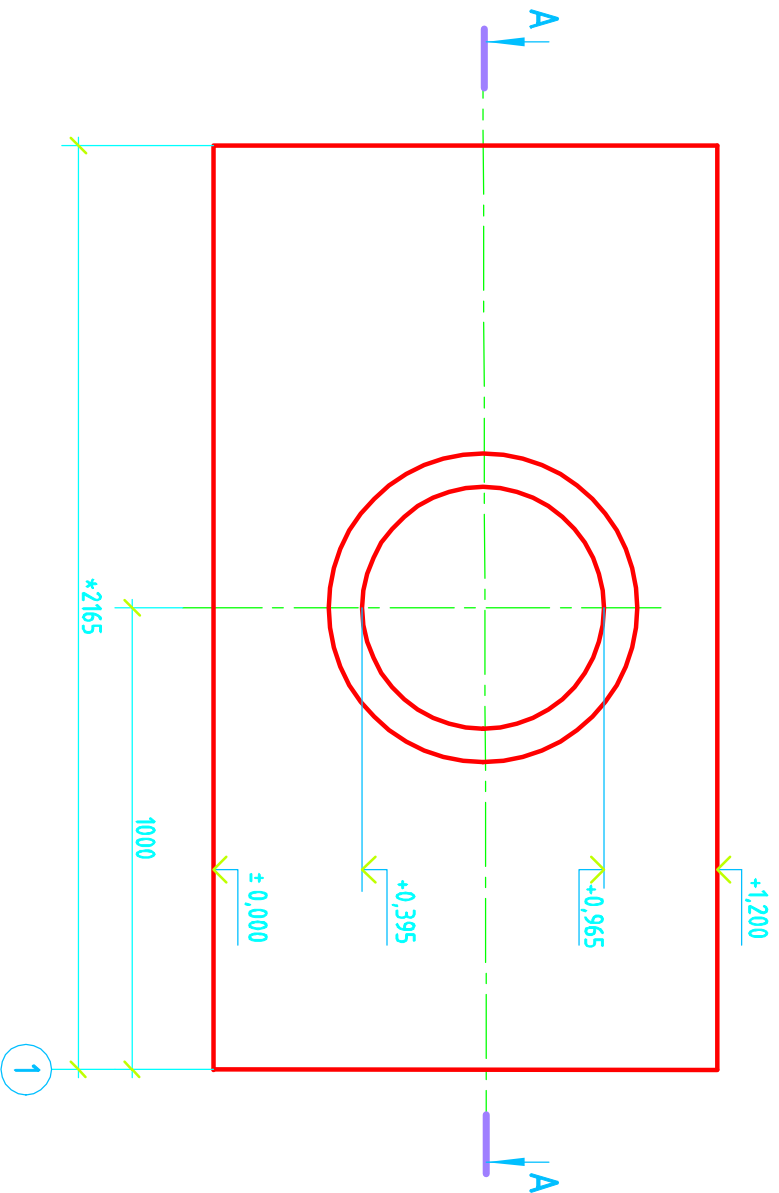

VÖISTLUSÜLESANNE

Müür lõpeb trapiga

A - A

Märkused: * Teatmemöödud