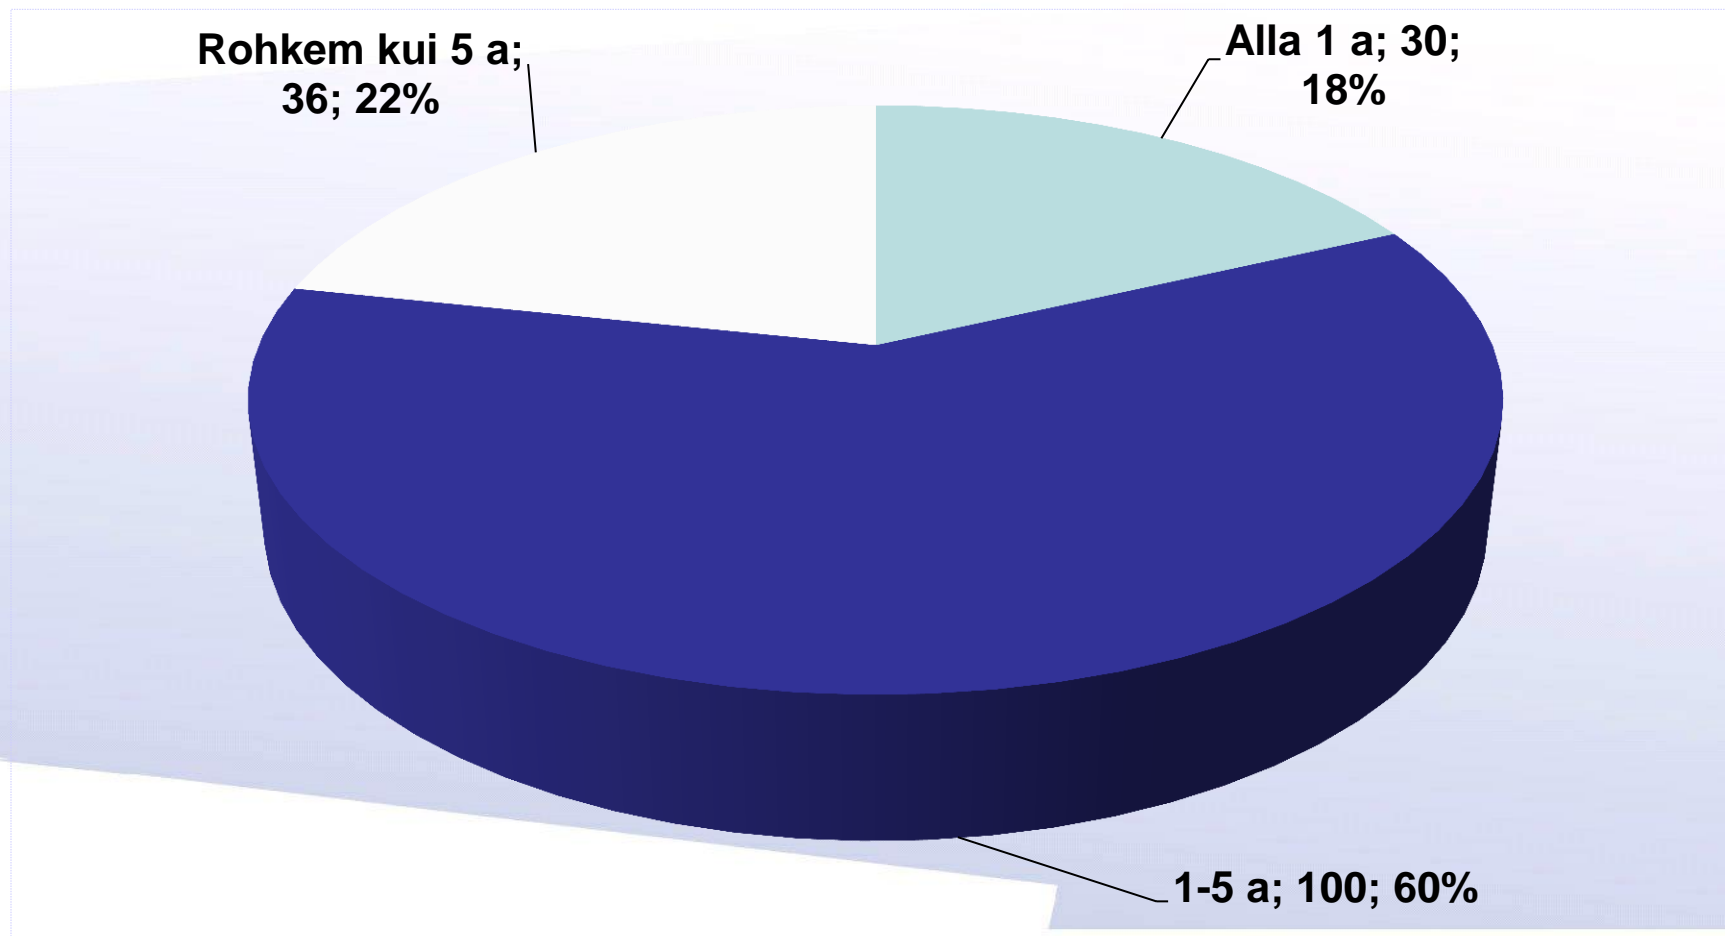

Kui pikaaegne on olnud teie koostöö SA Innovega?