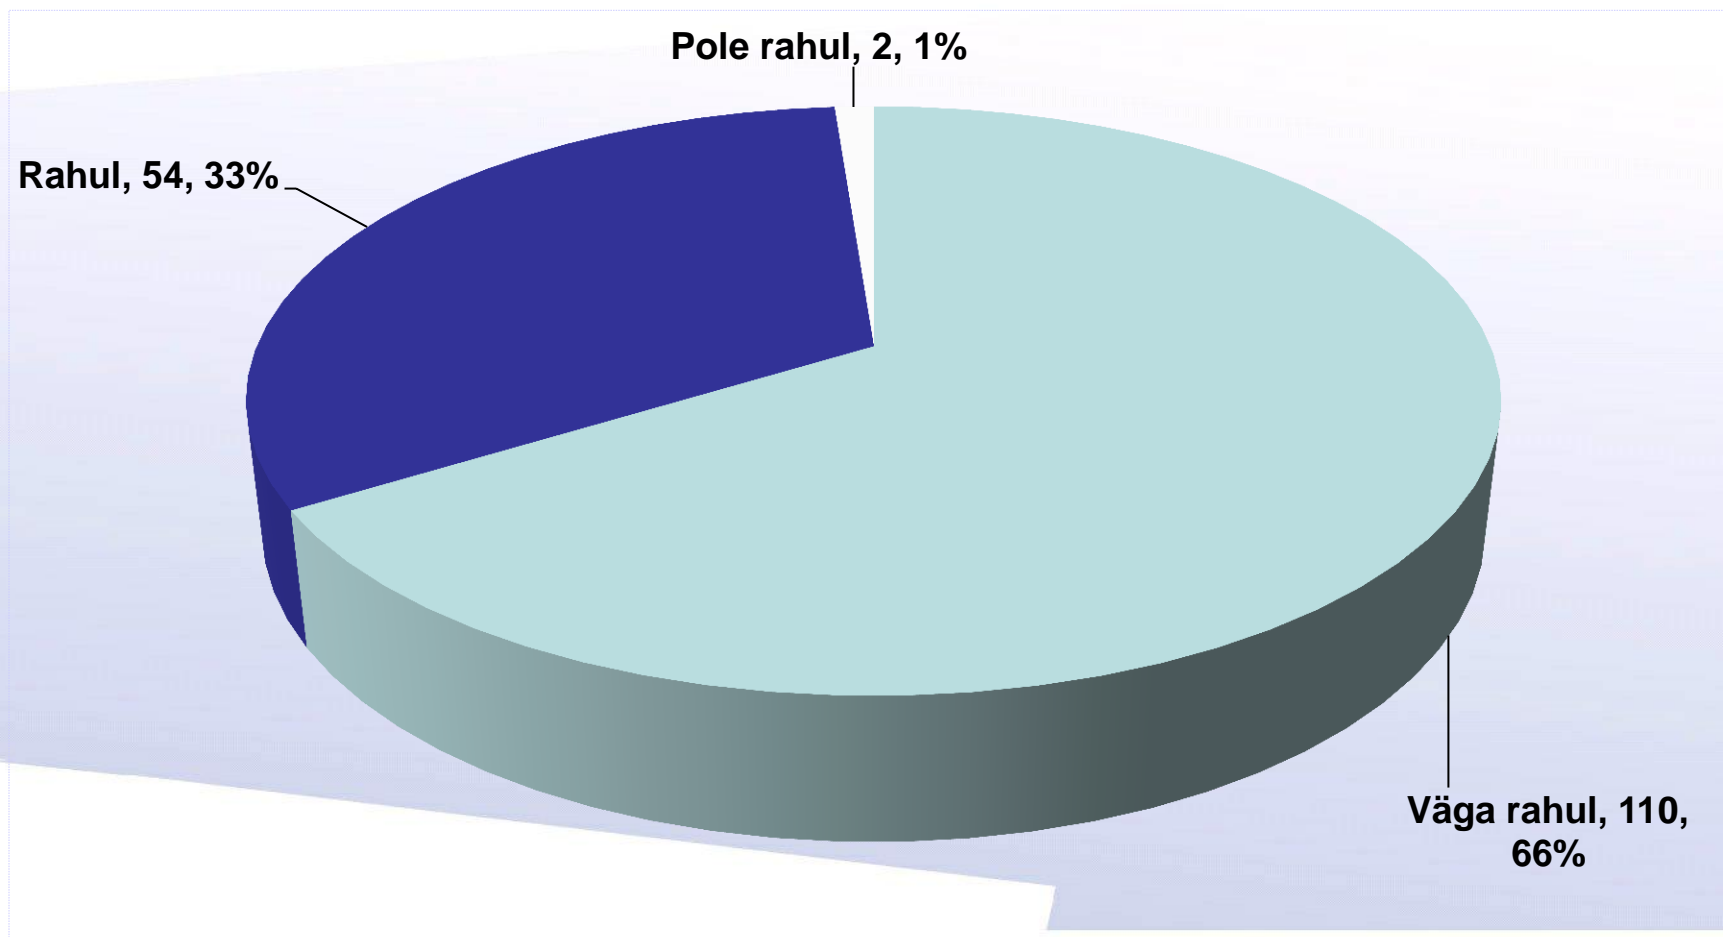

Kuidas olete rahul Innove töötajate suhtlemisega telefoni ja e-kirjade vahendusel?