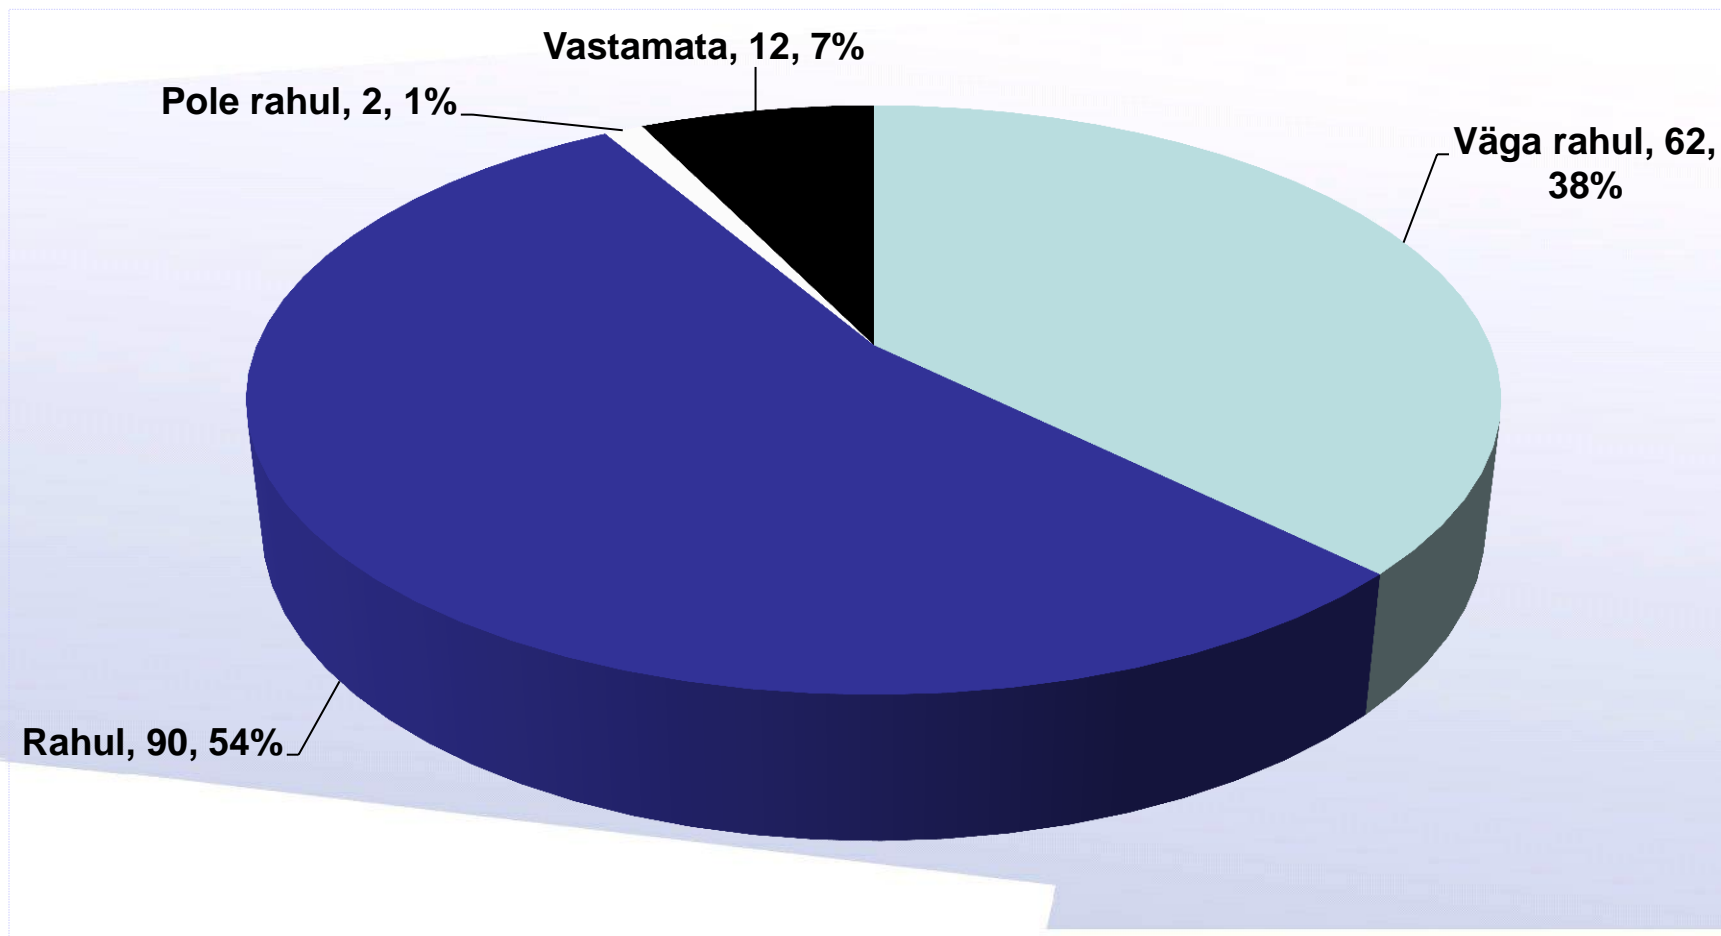

Kuidas olete rahul Innove infopäevade korraldusliku poolega ja ettekannetega?