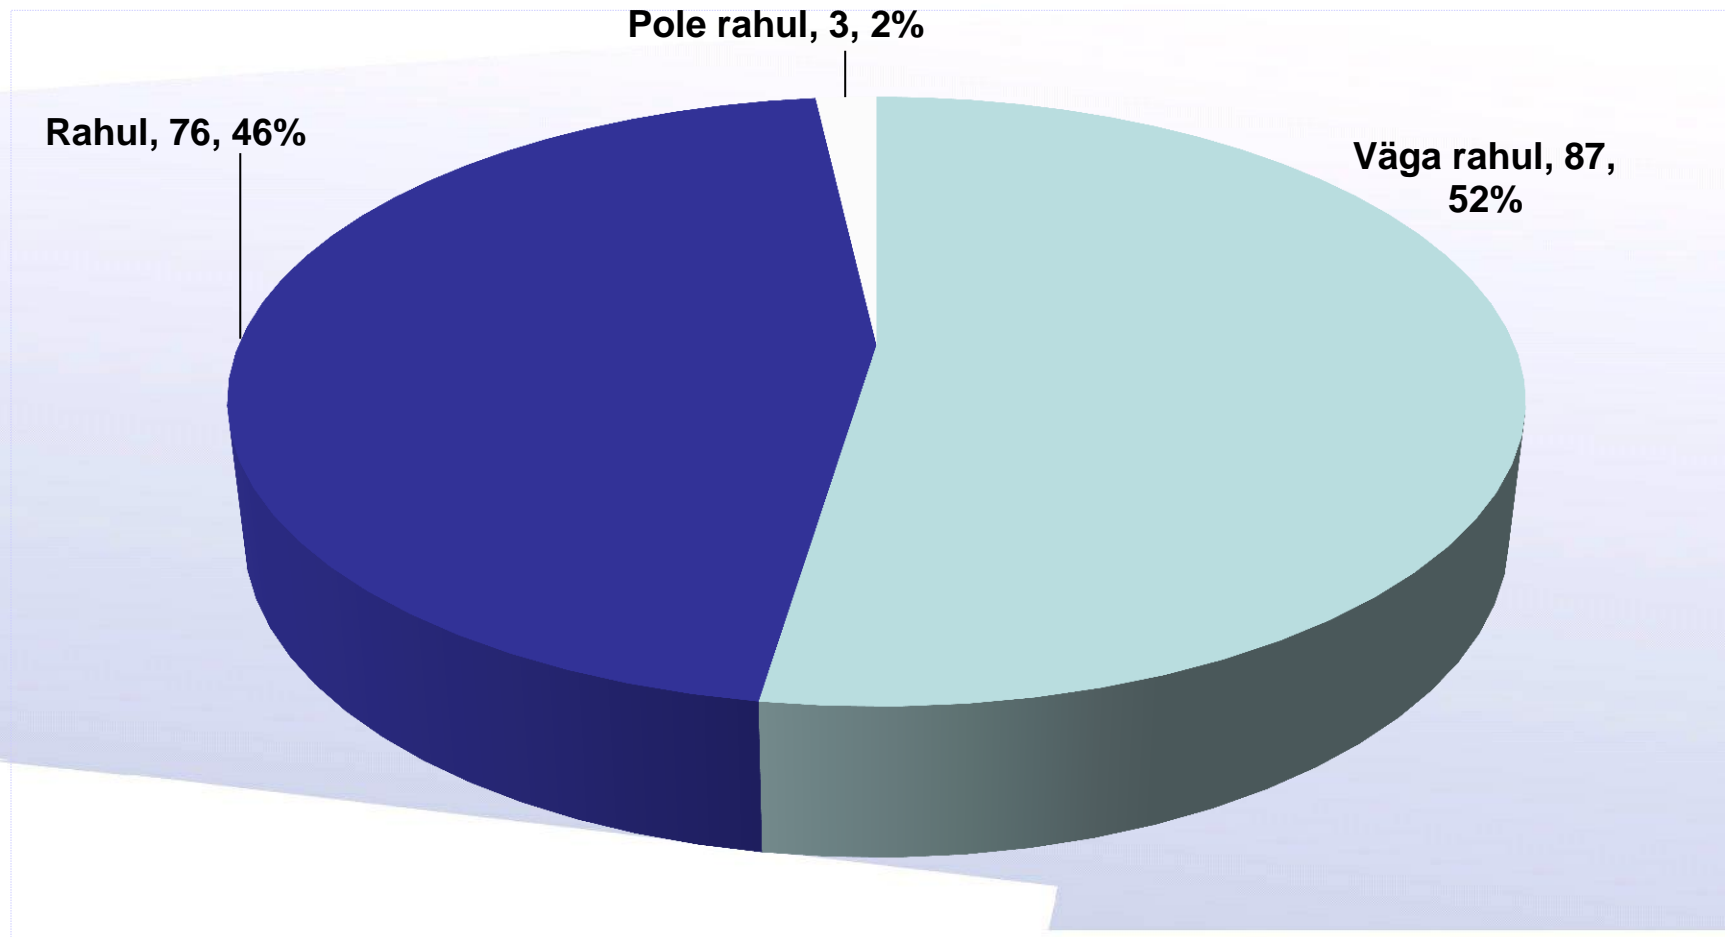

Milliste Innove üksus(tega) olete teinud koostööd?

	Ainult ühega	Mitmega
Struktuuritoetuste üksus	99	56
Finantsüksus	1	36
Administratsioon	1	20
Karjääriteenuste arenduskeskus	2	12
Kutsehariduse arendusüksus (kutsehariduse seirekeskus, arendusprojektide üksus, KH POP programm)	7	28

*Mitmega - vastamisel märgitud, et koostöö on toimunud erinevate üksustega

Kuidas olete rahul oma senise koostööga SA Innovega?