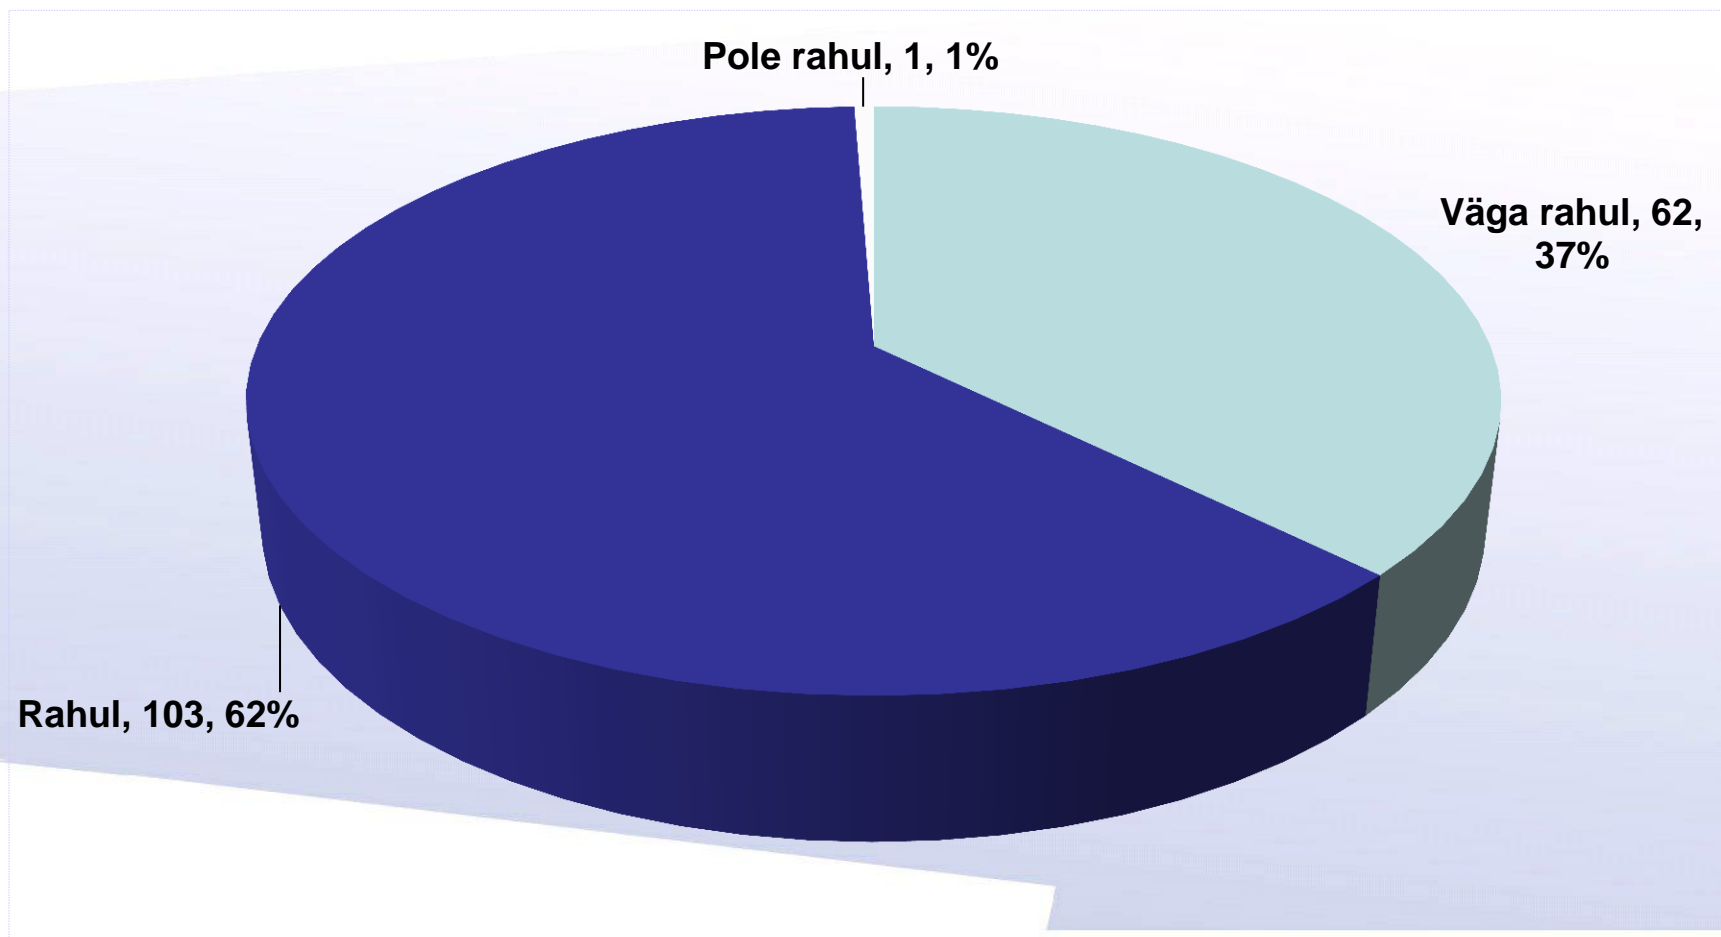

Kuidas olete rahul Innove poolt edastatava infoga?