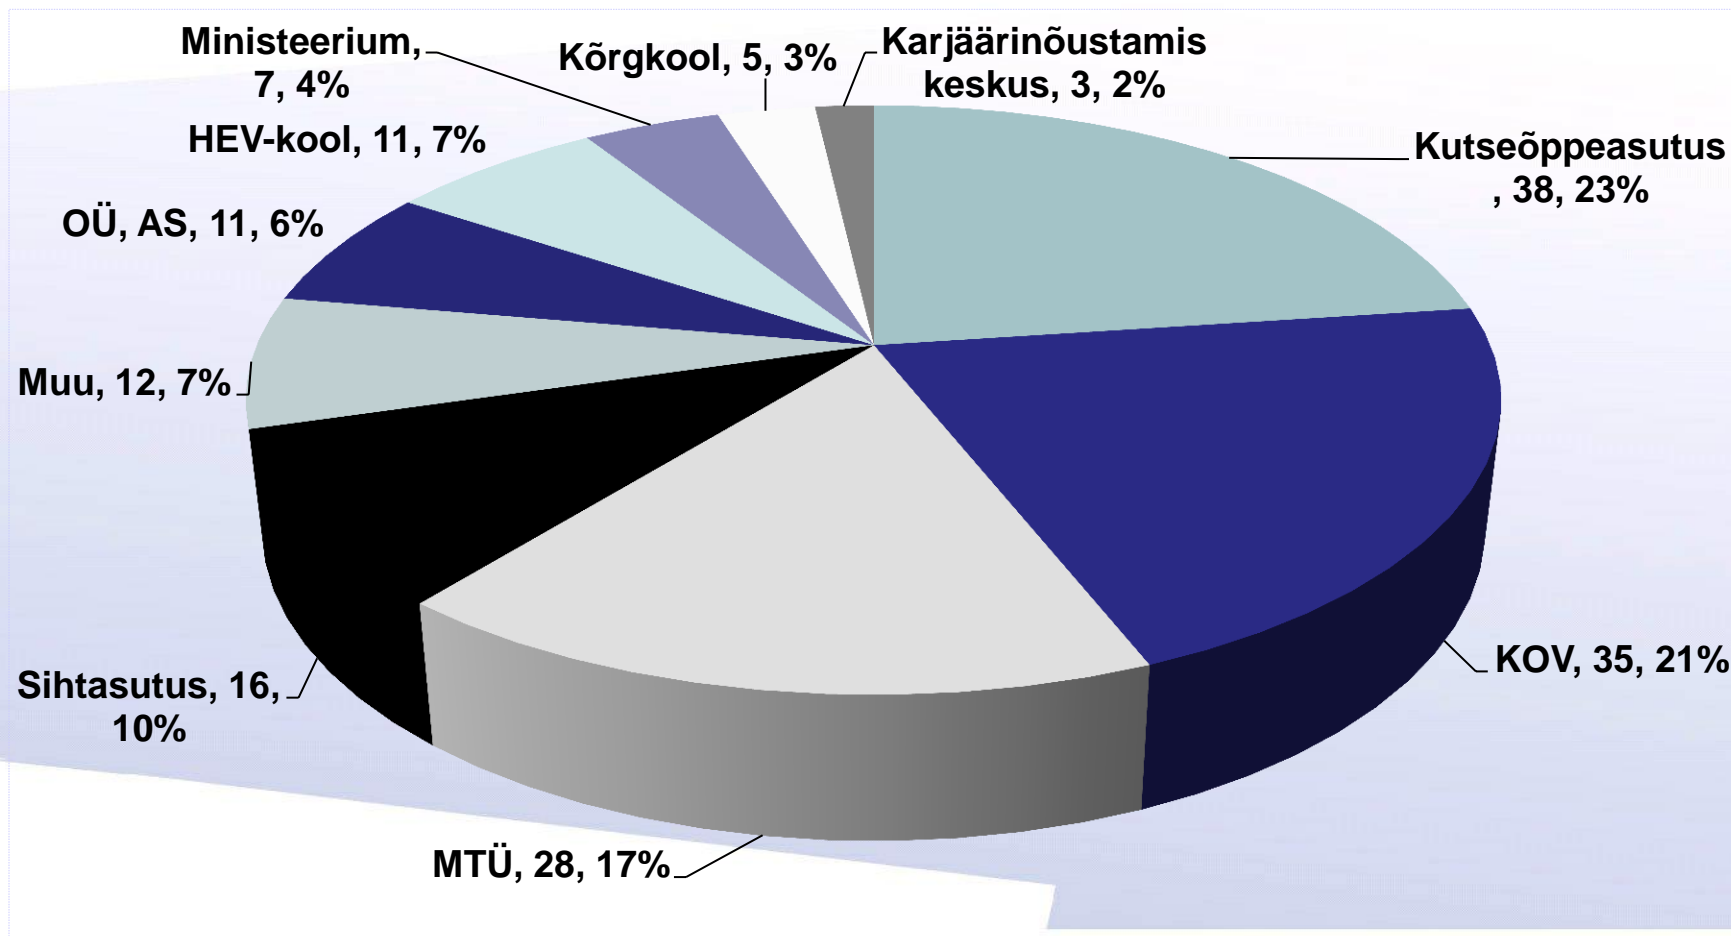

Elukestva Õppe Arendamise
Sihtasutus Innove

KOOSTÖÖPARTNERITE KÜSITLUS
2011

Koostööpartnerite küsitlus 2011

- Küsitlus toimus 12 - 25. aprillil 2011
- Küsimustik saadeti kokku 640 aadressile (Innove koostööpartnerid v.a KTK partnerid)
- Küsitlusele vastas kokku 166 inimest ehk 26 %
- Vastuse variandid: väga rahul, rahul, pole rahul
- Kõikide küsimuste juures kommenteerimise väljad
- Palju kommentaare

Kui pikaaegne on olnud teie koostöö SA Innovega?

Palun märkige, millist organisatsiooni esindate

Milliste Innove üksus(tega) olete teinud koostööd?

	Ainult ühega	Mitmega
Struktuuritoetuste üksus	99	56
Finantsüksus	1	36
Administratsioon	1	20
Karjääriteenuste arenduskeskus	2	12
Kutsehariduse arendusüksus (kutsehariduse seirekeskus, arendusprojektide üksus, KH POP programm)	7	28